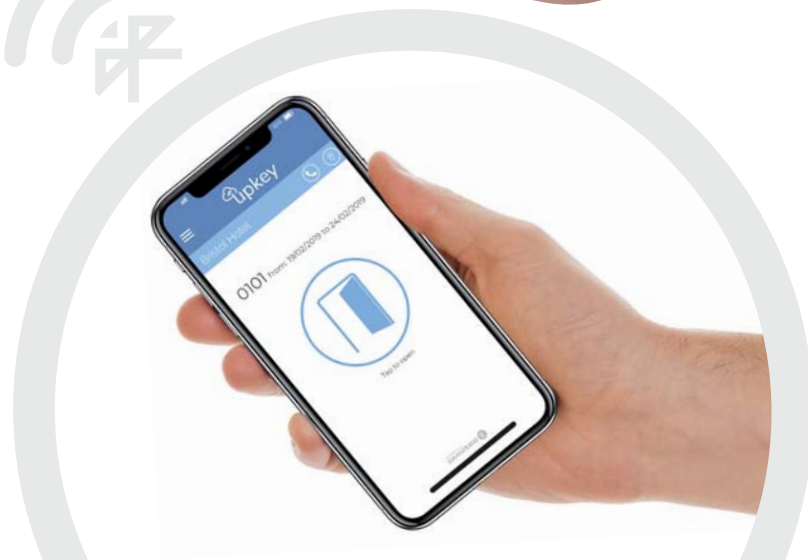

CERRADURA ELECTRÓNICA OS SLIM

OS ACCESS

Inspiración para nuevos espacios, más seguros y funcionales

CODE

DISEÑO & VERSATILIDAD

Cuatro modos de apertura para dar solución a todo tipo de hotel

Código anti espía.
Admite hasta 16 dígitos,
incluido el código de apertura.

Acceso Bluetooth, Tarjeta de Proximidad y Código
Gestión remota online

CERRADURA ELECTRÓNICA OS SLIM

OS ACCESS

CERRADURA ELECTRÓNICA

OS SLIM

GESTION & ACCESOS

OS ACCESS

Software de gestión para hotelería