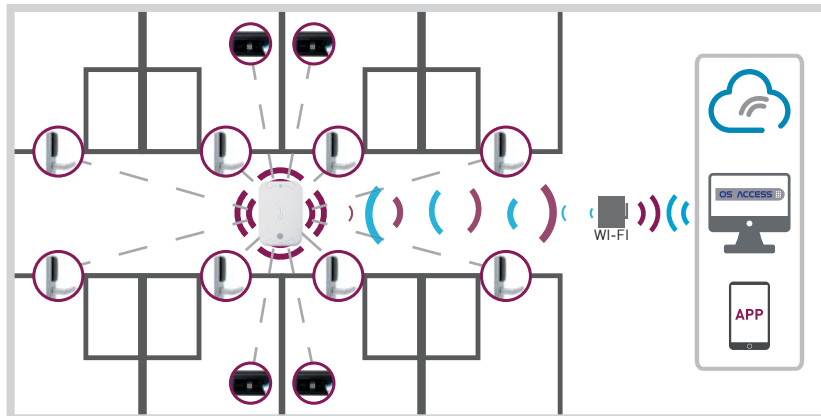

Think Open

LA CERRADURA ELECTRÓNICA AD HOC

- **Diseño**, escudos SLIM de perfil estrecho y líneas rectas, de estética esbelta y minimalista.
- **Bluetooth**, para aperturas de cliente, puesta en marcha, gestión y mantenimiento de la cerradura.
- **On-Line**, apertura y gestión en remoto incluyendo Gateways en la instalación.
- **Auditoría ilimitada**, de aperturas, intentos de apertura, salidas, etc., sincronizada con el pc de recepción.
- **Control**, instalar en una misma habitación la cerradura OS SLIM, la caja fuerte EXO y un Gateway permite gestionar y controlar ambos dispositivos en remoto. Compatible con la función de seguridad GUEST-PRESENCE de la caja fuerte EXO.

CONECTIVIDAD

Online via Gateway