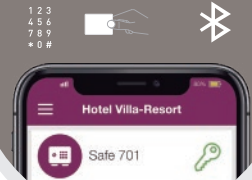

EXO
BI-MÁSTER
Aleatorio

Código máster aleatorio de un sólo uso

El código máster aleatorio de un sólo uso aporta una importante mejora en el nivel de seguridad del hotel.

La APP genera un código de emergencia que sólo permite abrir una vez la caja para la que se ha creado dicho código.

CONECTIVIDAD

Instalación, gestión y mantenimiento por Bluetooth con una APP móvil controlada por el administrador

Instalación y Gestión con APP Móvil

APERTURA

Código | RFID | Bluetooth

accesorios opcionales