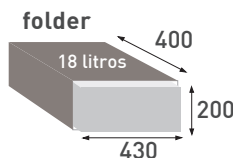

Base Multizona

Base Multizona y USB

dimensiones

prestaciones AD HOC proyectos

Cambio de color, carta RAL

características físicas

Acero al carbono	Sí
Espesor acero (mm) Cuerpo / Puerta	2 / 5
Pantalla	6
Luz LED interior	Sí
Moqueta interior	Sí
Baterías alcalinas (incluidas)	4 AA
Fijación	Base
Color	Negro
Color opcional	Carta RAL
Silenciadores de cierre	Sí
Corte láser	OP
Cerrojos de acero	Sí
Guías ocultas	Sí
Pintura anticorrosión	Sí
Apertura con resorte	X
Braille en teclado	X
Dimensiones (cm)	40 x 12 x 35
Volumen (litros)	11
Peso (kg)	9