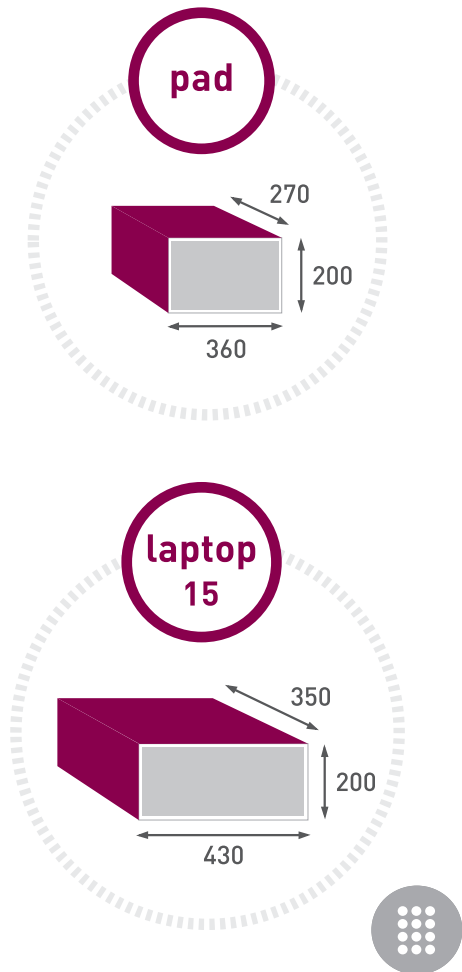

Think Open

CARACTERÍSTICAS FÍSICAS

Acero al carbono
Pantalla: 6 dígitos
Luz LED interior
Moqueta interior
Baterías alcalinas 4 AA (incluidas)
Fijación: Base y Fondo
Color estándar: negro
Color opcional: bajo consulta, carta RAL
Silenciadores de cierre
Apertura izquierda (opcional)
Corte láser
Cerrojos de acero
Bisagras ocultas
Pintura anticorrosión
Apertura con resorte
Teclado ADA

FUNCIONES

Cierre: motorizado
Apertura: código
Código numérico de 3 a 6 dígitos
Auditoría (aperturas + cierres) 400 eventos
Llave apertura emergencia
Código máster apertura emergencia
Apertura con tarjeta RFID (opcional)
Apertura con iButton (opcional)
Señal acústica y visual
Impresora de auditoría en PC
Mando de gestión
Alquiler electrónico (opcional)
Enchufe multizona y USB (opcional)
Conexión eléctrica (opcional)
Alimentador externo: mando