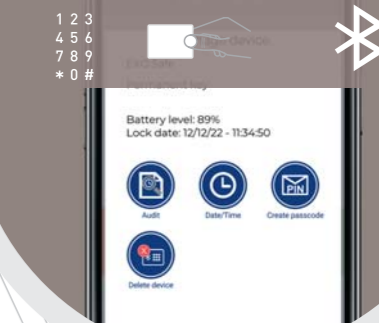

ABERTURA Código | RFID | Bluetooth

caraterísticas gerais

O cofre garante a segurança dos bens do hóspede e oferece um plus de conforto ao poder abri-lo com o telemóvel, com tag RFID ou com um código numérico pessoal.

dimensões disponíveis

modelo	medidas	
	largura	altura-profundidade
pad	200 x 360	270 mm
laptop 15	200 x 430	350 mm
laptop 17	200 x 400	480 mm
folder	200 x 430	400 mm
avant 15	120 x 400	350 mm
avant 17	120 x 400	480 mm

recursos de série

- Abertura e fecho motorizado, com código de cliente de 4 a 6 dígitos, cartão de proximidade RFID e Bluetooth
- Manutenção e gestão com APP Móvel: Auditoria sem limite de registos, verificação do nível de bateria, inicialização da instalação e geração de código mestre de 1 única abertura
- Autobloqueio GUEST-PRESENCE: em instalações com cofre EXO, fechadura eletrônica OMNITEC e Gateway, o cofre só é ativado quando a fechadura do quarto é aberta pelo hóspede. Quando qualquer outra pessoa entra no quarto, o cofre permanece desconectado
- EXO Bi-Máster oferece ao administrador dois modos de código mestre de emergência: fixo programável e aleatório para 1 única abertura do cofre
- Abertura de emergência mediante: Código Mestre e chave mecânica oculta
- Diferentes tipos de códigos e credenciais Bluetooth para um mesmo cofre: Temporários, um só uso, Permanentes e Cíclicos
- Teclado ADA para deficientes visuais
- Iluminação interior LED de baixo consumo
- Dobradiça de grande abertura 110° para introduzir os pertences no cofre do hotel sem risco de danificá-los
- Porta de alimentação para baterias esgotadas

acessórios opcionais

- Base tomada multizona no interior do cofre, opção com USB.
- Alimentação elétrica, evita o uso de pilhas e minimiza a manutenção.

prestações ad-hoc projetos

- Alteração de dimensões
- Alteração de cor, carta RAL
- Porta com abertura à esquerda

Código mestre aleatório de uso único

O código mestre aleatório de uso único traz uma melhoria significativa no nível de segurança do hotel.

O APP da Omnitec gera um código de emergência que só permite abrir uma vez o cofre para o qual foi criado esse código.

OMNITEC, uma referência em segurança a nível internacional