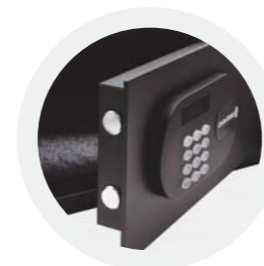

Porta Frontal • Frontal Deslizante • Abertura Superior